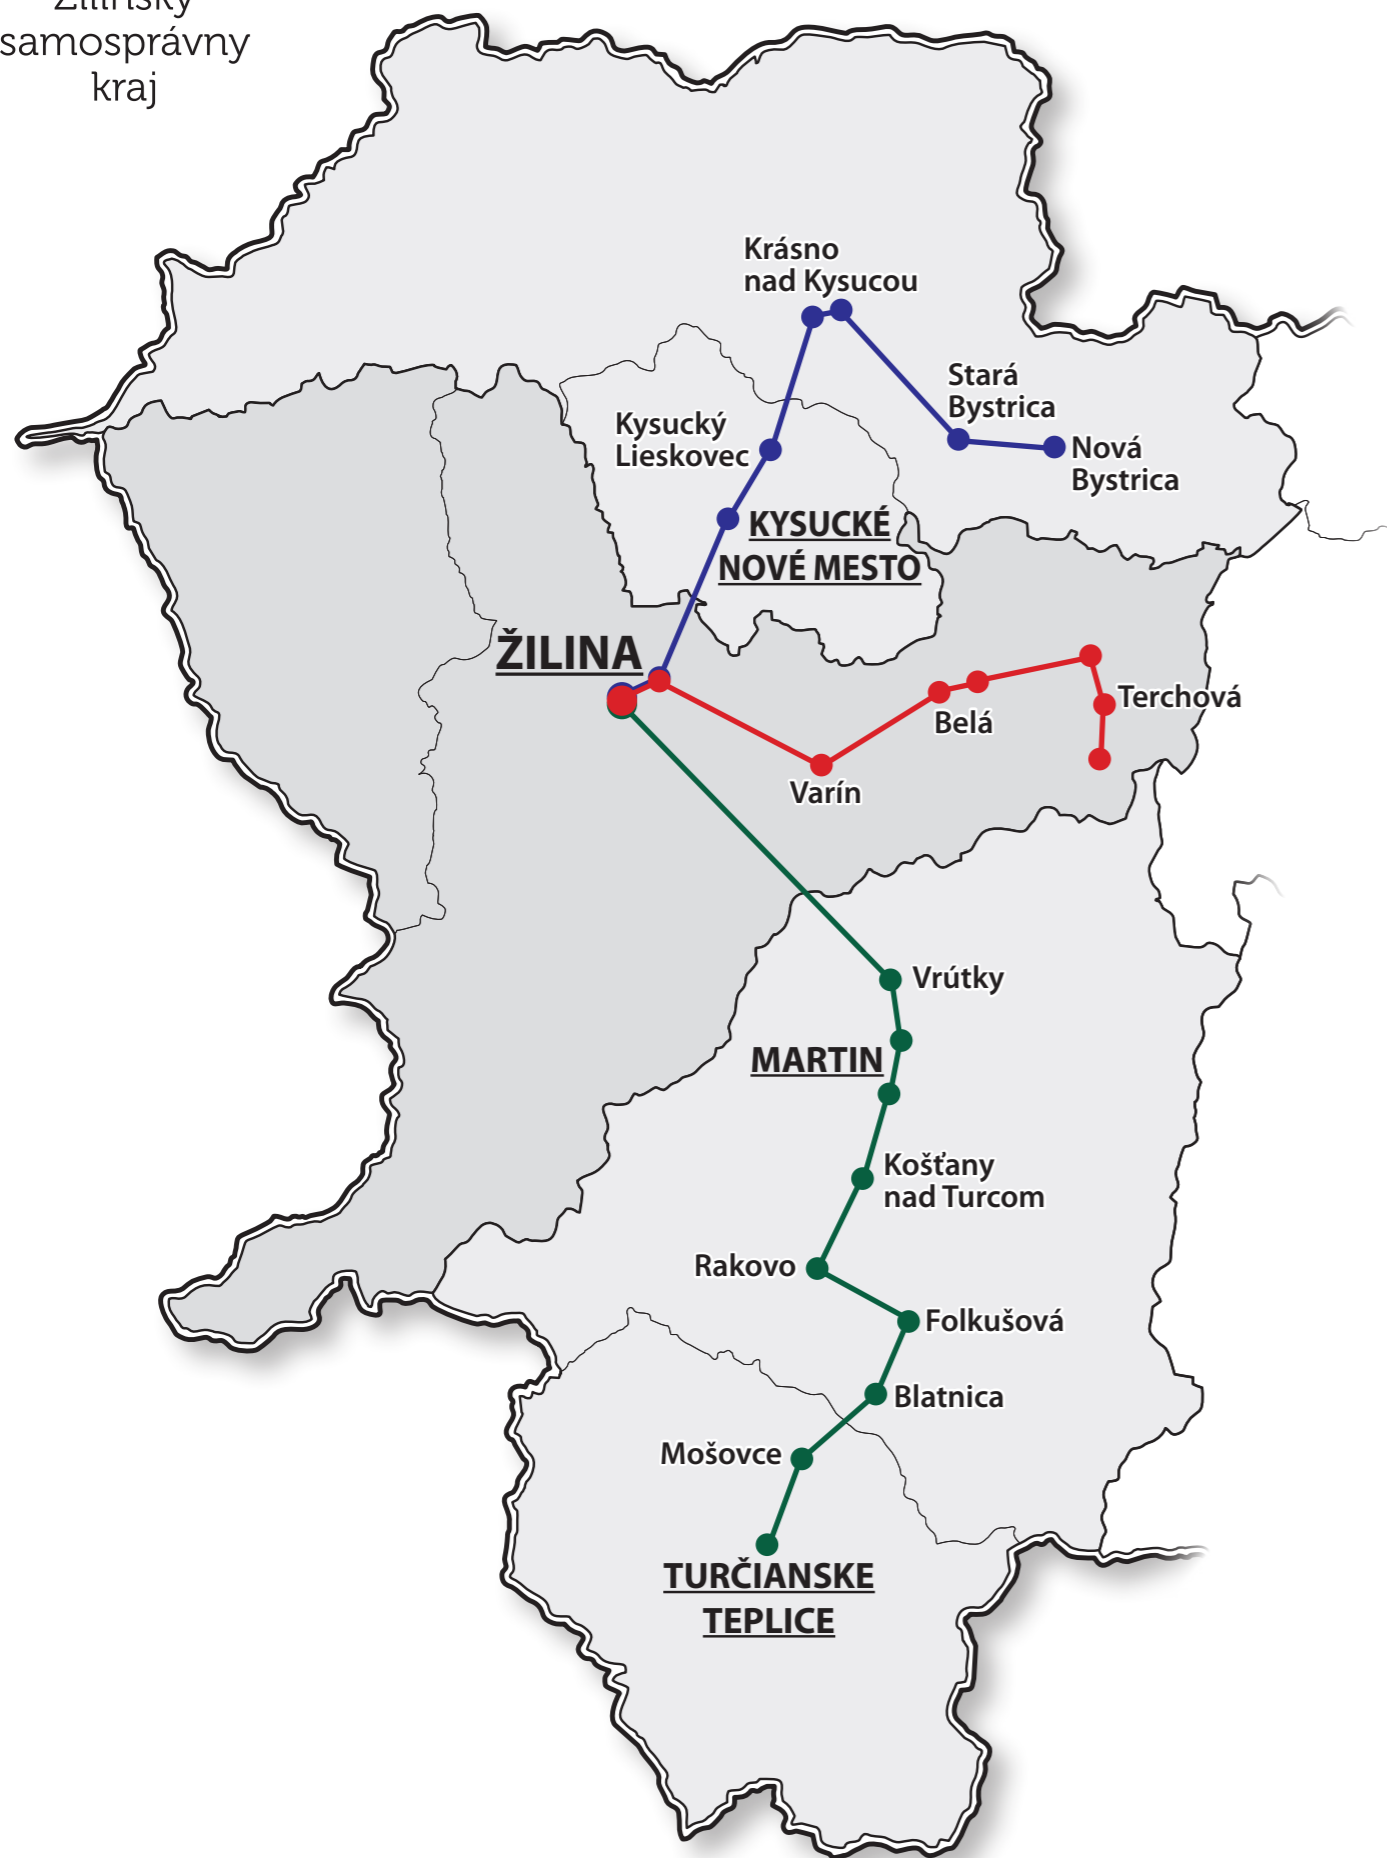

Žilinský  
samosprávny  
kraj

## Žilina – Kysucké Nové Mesto – Krásno nad Kysucou – Nová Bystrica

tam			zasávka	späť		
8:30	12:00	16:30	Žilina, autobusová stanica	11:33	16:18	19:18
8:33	12:03	16:33	Žilina, Kysucká	11:30	16:15	19:15
8:50	12:20	16:50	Kysucké Nové Mesto, autobusová stanica	11:14	15:59	18:59
8:58	12:28	16:58	Kysucký Lieskovec, Jednota	11:06	15:51	18:51
9:10	12:40	17:10	Krásno nad Kysucou, MsÚ	10:56	15:41	18:41
9:14	12:44	17:14	Krásno nad Kysucou, rázcestie	10:52	15:37	18:37
9:36	13:06	17:36	Stará Bystrica, námestie	10:31	15:16	18:16
9:48	13:18	17:48	Nová Bystrica, Škorvaga	10:15	15:00	18:00

## Žilina – Belá – Terchová

tam			zasávka	späť		
9:00	12:15	16:20	Žilina, autobusová stanica	10:50	15:35	17:45
9:03	12:18	16:23	Žilina, Kysucká	10:47	15:33	17:42
9:17	12:32	16:37	Varín, OcÚ	10:33	15:18	17:28
9:27	12:42	16:47	Belá, jednota	10:23	15:08	17:18
9:30	12:45	16:50	Belá, Kubíková, rázcestie	10:20	15:05	17:15
9:40	12:55	17:00	Terchová, centrum	10:10	14:55	17:05
9:45			Terchová, Vrátna, Starý dvor	10:05		
9:50			Terchová, Vrátna, výťah	10:00		

## Žilina – Martin – Turčianske Teplice

tam		zasávka	späť	
8:30	12:30	Žilina, autobusová stanica	11:30	17:30
9:00	13:00	Vrútky, autobusová stanica	11:07	17:07
9:05	13:05	Martin, Sever, obch. dom	11:00	17:00
9:10	13:10	Martin, Ul. J. Jesenského	10:55	16:55
9:17	13:17	Košťany nad Turcom, železničná stanica	10:47	16:47
9:21	13:21	Rakovo, Rybárska bašta	10:42	16:42
9:30	13:30	Folkušová	10:33	16:33
9:35	13:35	Blatnica, Dom služieb	10:28	16:28
9:43	13:43	Mošovce, námestie	10:20	16:20
9:55	13:55	Turčianske Teplice, Dom služieb	10:10	16:10